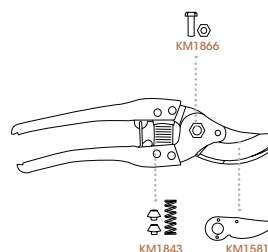

FORBICI A UNA MANO

KM9079

Speciale per mancini.
Taglia filo metallico.

Lunghezza	210 mm
Ø Max di taglio	25 mm
Peso	0,245 kg
Imballaggio	31 x 25,5 x 21 cm
Prezzo €	23,11

Principali caratteristiche

Speciale per mancini

Lunghezza	210 mm
Ø Max di taglio	20 mm
Peso	0,230 kg
Imballaggio	39 x 31 x 10,5 cm
Prezzo €	12,05

Principali caratteristiche

Mano

Fodero incluso

DESTINAZIONE D'USO

Universale

KM6278	Kit molla e vite	1,58 €
--------	------------------	--------

10 pz

KM6209

Questo modello si distingue
per solidità e robustezza.

Lunghezza	230 mm
Ø Max di taglio	25 mm
Peso	0,350 kg
Imballaggio	39 x 31 x 10,5 cm
Prezzo €	22,41

Principali caratteristiche

Mano

Fodero incluso

DESTINAZIONE D'USO

Universale

KM1581	Lama	12,69 €
KM1843	Kit molla e vite	2,72 €
KM1866	Kit vite centrale	3,51 €

10 pz