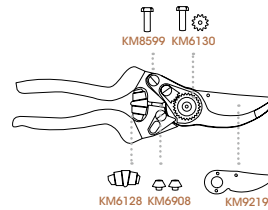

FORBICI A UNA MANO

KM9079

Speciale per mancini.
Taglia filo metallico.

Lunghezza	210 mm
Ø Max di taglio	25 mm
Peso	0,245 kg
Imballaggio	31 x 25,5 x 21 cm
Prezzo €	23,11

Principali caratteristiche

Speciale per mancini

Mano

Fodero incluso

DESTINAZIONE D'USO

Universale

KM6128	Molla	1,54 €
KM6130	Kit vite centrale	2,00 €
KM6908	Fermi	0,43 €
KM8599	Kit vite	2,59 €
KM9219	Lama	8,32 €

10 pz

KM6207

Forbice resistente e durevole.
Ideale per la potatura di legname verde.

Lunghezza	210 mm
Ø Max di taglio	20 mm
Peso	0,230 kg
Imballaggio	39 x 31 x 10,5 cm
Prezzo €	12,05

Principali caratteristiche

Mano

Fodero incluso

DESTINAZIONE D'USO

Universale

KM6278	Kit molla e vite	1,58 €
--------	------------------	--------

10 pz

KM6209

Questo modello si distingue
per solidità e robustezza.

Lunghezza	230 mm
Ø Max di taglio	25 mm
Peso	0,350 kg
Imballaggio	39 x 31 x 10,5 cm
Prezzo €	22,41

Principali caratteristiche

Mano

Fodero incluso